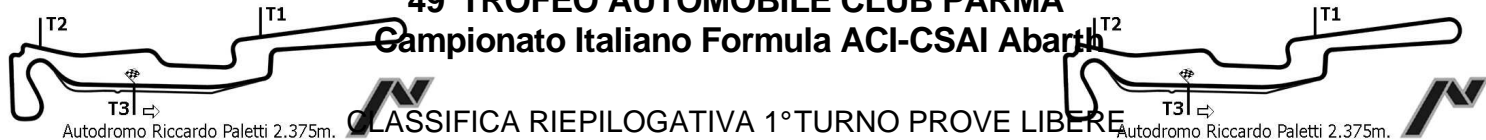

49° TROFEO AUTOMOBILE CLUB PARMA Campionato Italiano Formula ACI-CSAI Abarth

POS	No	CONCORRENTE/CONDUIT.	NAZ	TEAM	AUTO	GR	CL	TEMPO	DIST	MEDIA	GIRO
1	25	JENZER MOTORSPORT (NIEDERHAUSER Patric)		JENZER MOTORSPORT	TATUUS FA010PT	CIFA		1'05.432		129.844	23
2	17	CRAM COMPETITIO (NEGRAO André)		CRAM COMPETITION	TATUUS FA010PT	CIFA		1'05.673	0.241	129.368	23
3	9	BVM SRL (MAISANO Brandon)		BVM/TARGET	TATUUS FA010PT	CIFA		1'05.787	0.355	129.144	24
4	34	BRUNETTI T. (DE BEER Roman Shane)		VICTORIA WORLD SRL	TATUUS FA010PT	CIFA		1'05.805	0.373	129.108	22
5	26	JENZER MOTORSPORT (GRENHAGEN Mans)		JENZER MOTORSPORT	TATUUS FA010PT	CIFA		1'06.003	0.571	128.721	23
6	2	PREMA JUNIOR SR (ZHANG ZHI Qiang)		PREMA JUNIOR	TATUUS FA010PT	CIFA		1'06.027	0.595	128.674	22
7	28	JENZER MOTORSPORT (AMBERG Zoel)		JENZER MOTORSPORT	TATUUS FA010PT	CIFA		1'06.040	0.608	128.649	23
8	27	JENZER MOTORSPORT (ZIMIN Maxim)		JENZER MOTORSPORT	TATUUS FA010PT	CIFA		1'06.115	0.683	128.503	23
9	41	RACING TEAM EDI (TORSELLINI Mirko)		MG MOTORSPORT	TATUUS FA010PT	CIFA		1'06.134	0.702	128.466	21
10	3	PREMA JUNIOR SR (AGOSTINI Riccardo)		PREMA JUNIOR	TATUUS FA010PT	CIFA		1'06.159	0.727	128.417	20
11	7	PREMA JUNIOR SR (CUNILL Jordi)		PREMA JUNIOR	TATUUS FA010PT	CIFA		1'06.213	0.781	128.313	20
12	84	RP MOTORSPORT S (COLOMBO Stefano)		RP MOTORSPORT	TATUUS FA010PT	TNA		1'06.234	0.802	128.272	23
13	55	DEFENDI G. (DEFENDI Luca)		UBOLDI CORSE	TATUUS FA010PT	CIFA		1'06.272	0.840	128.198	17
14	53	J.D. MOTORSPORT (MARCIELLO Raffaele)		JD MOTORSPORT	TATUUS FA010PT	CIFA		1'06.314	0.882	128.117	20
15	83	IAQUINTA S. (IAQUINTA Simone)		A.R.M. COMPETITIONS	TATUUS FA010PT	TNA		1'06.367	0.935	128.015	24
16	8	BVM SRL (HECHE Micheal)		BVM/TARGET	TATUUS FA010PT	CIFA		1'06.381	0.949	127.988	23
17	5	SFERRELLA A. (CAMPLESE Lorenzo)		MG MOTORSPORT	TATUUS FA010PT	CIFA		1'06.400	0.968	127.951	23
18	24	JENZER MOTORSPORT (CHEEVER Edward)		JENZER MOTORSPORT	TATUUS FA010PT	CIFA		1'06.435	1.003	127.884	22
19	45	AGUILAR E. (VERA TORRES Ricardo)		TEAM COSTA RICA/FACO	TATUUS FA010PT	CIFA		1'06.441	1.009	127.872	23
20	21	CRAM COMPETITIO (GILARDONI Kevin)		CRAM COMPETITION	TATUUS FA010PT	CIFA		1'06.470	1.038	127.817	22
21	19	J.D. MOTORSPORT (GUERIN Victor)		JD MOTORSPORT	TATUUS FA010PT	CIFA		1'06.652	1.220	127.468	20
22	11	TOMCAT RACING S (PIRIA Vicky)		TOMCAT RACING	TATUUS FA010PT	CIFA		1'06.679	1.247	127.416	21
23	15	TP FORMULA SRL (BACCI Edoardo)		TP FORMULA	TATUUS FA010PT	CIFA		1'06.706	1.274	127.364	17
24	12	ENGINEERING DUR (DAVENIA Matteo)		DURANGO	TATUUS FA010PT	CIFA		1'06.803	1.371	127.179	20
25	35	PIMENTEL K. WEL (PIMENTEL K. WEILER Franc)		VICTORIA WORLD SRL	TATUUS FA010PT	CIFA		1'06.836	1.404	127.117	19
26	33	SCHIRO' G. (SCHIRO' Niccolò)		EMMEBI MOTORSPORT	TATUUS FA010PT	CIFA		1'06.867	1.435	127.058	21
27	66	BVM SRL (CURIIA Roberto)		BVM/TARGET	TATUUS FA010PT	CIFA		1'06.957	1.525	126.887	19
28	81	ALAN RACING TEA (PAGANI Gilles)		ALAN RACING	TATUUS FA010PT	TNA		1'07.007	1.575	126.792	21
29	82	TALONI S. (TALONI Simone)		WINNER MOTORSPORT	TATUUS FA010PT	TNA		1'07.029	1.597	126.751	22
30	64	TP FORMULA SRL (BRUGIOTTI Mattia)		TP FORMULA	TATUUS FA010PT	CIFA		1'07.122	1.690	126.575	18
31	10	TORTA M. (TORTA Matteo)		LINE RACE	TATUUS FA010PT	CIFA		1'07.243	1.811	126.347	25
32	31	P.K.F. RACING S (MARASCA Mario)		PKF RACING	TATUUS FA010PT	CIFA		1'07.364	1.932	126.120	20